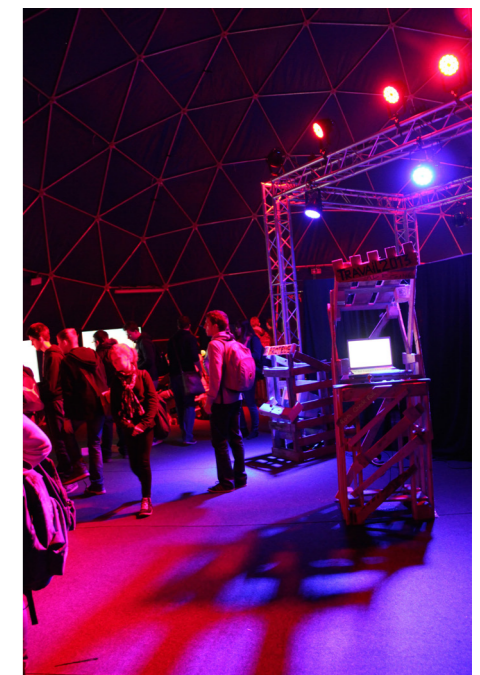

Un lieu innovant

Exploitant la notion d'espace, de cycles, d'orbites, de cellules, la conception de la structure trouve son aboutissement dans une forme de sphère. Construction architecturale légère utilisant le moins possible de matériaux tout en offrant un espace maximal, le dôme géodésique se veut respectueux de l'équilibre fondamental des écosystèmes.

Conçu à partir de triangles, formant un icosaèdre régulier, le dôme géodésique relève d'une architecture sacrée !

Les barres visibles de l'intérieur donnent une perspective de grandeur. Elles offrent la possibilité d'accroches (trapèzes, projecteurs, stands...).

Les dômes présentent des caractéristiques supérieures en matière de luminosité grâce aux formes sphériques qui amplifient l'impression de lumière.

La structure autoporteuse en aluminium permet de multiples configurations adaptées au spectacle vivant ou événementiels.

Outil polyvalent et modulable, le dôme géodésique présente une grande liberté d'aménagement de la surface au sol.

Avec un gradinage approprié, le dôme s'adapte parfaitement à une configuration en rond (cirque), en bi-frontal avec plateau central pour un défilé ou en frontal face au plateau. Il présente également l'avantage d'une utilisation pour des réceptions.

Outil futuriste et avant-gardiste, le dôme présente des caractéristiques de développement durable sans impact sur l'environnement de par sa structure, et notamment en secteur rural où il ne vient pas nuire à un écosystème.

Il représente l'innovation et la modernité dans des secteurs peu habitués à recevoir de telles structures et favorise la curiosité et la découverte. Il a été conçu dans le respect des normes de sécurité européennes.

Des spectacles écologiques