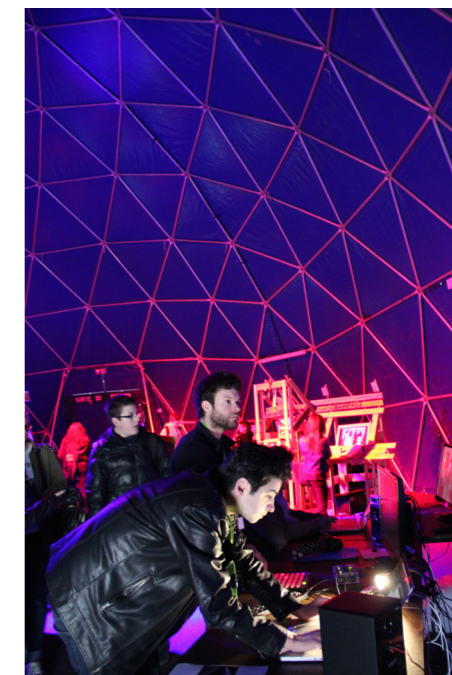

Un lieu innovant

Exploitant la notion d'espace, de cycles, d'orbites, de cellules, la conception de la structure trouve son aboutissement dans une forme de sphère. Construction architecturale légère utilisant le moins possible de matériaux tout en offrant un espace maximal, le dôme géodésique se veut respectueux de l'équilibre fondamental des écosystèmes.

Conçu à partir de triangles, formant un icosaèdre régulier, le dôme géodésique relève d'une architecture sacrée !

Les barres visibles de l'intérieur donnent une perspective de grandeur. Elles offrent la possibilité d'accroches (trapèzes, projecteurs, stands...).

Les dômes présentent des caractéristiques supérieures en matière de luminosité grâce aux formes sphériques qui amplifient l'impression de lumière.

La structure autoporteuse en aluminium permet de multiples configurations adaptées au spectacle vivant ou événementiels.

Outil polyvalent et modulable, le dôme géodésique présente une grande liberté d'aménagement de la surface au sol.

Avec un gradinage approprié, le dôme s'adapte parfaitement à une configuration en rond (cirque), en bi-frontal avec plateau central pour un défilé ou en frontal face au plateau. Il présente également l'avantage d'une utilisation pour des réceptions.

Outil futuriste et avant-gardiste, le dôme présente des caractéristiques de développement durable sans impact sur l'environnement de par sa structure, et notamment en secteur rural où il ne vient pas nuire à un écosystème.

Il représente l'innovation et la modernité dans des secteurs peu habitués à recevoir de telles structures et favorise la curiosité et la découverte. Il a été conçu dans le respect des normes de sécurité européennes.

Des spectacles écologiques